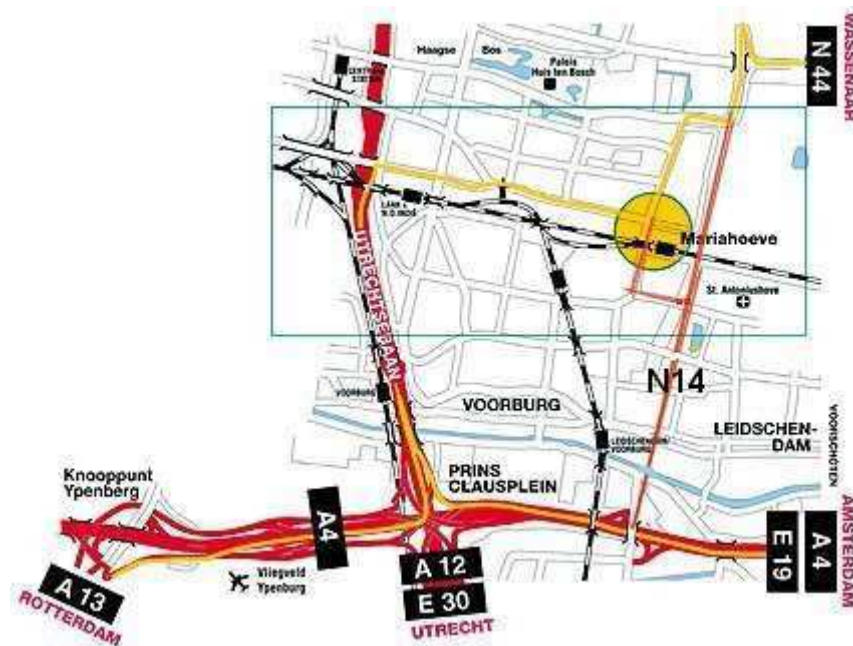

Zo bereikt u het Verbond van Verzekeraars

Bezoekadres: Bordewijklaan 2, Mariahoeve - Den Haag
Postadres: Postbus 93450, 2509 AL Den Haag
Telefoon: 070-3338500

Per auto

Vanuit Gouda/Utrecht (A12) of Delft/Rotterdam (A13)

Richting Den Haag. Neem bij het knooppunt Prins Clausplein de A4, richting Amsterdam. Neem afrit 8 (Leidschendam/Wassenaar N14). Ga bij de stoplichten rechtsaf de Noordelijke Randweg op en rijd de 1e tunnel in. Ga aan het eind van de 2e tunnel linksaf (= Mgr. van Steelaan). Ga bij het 2e stoplicht rechtsaf (= Hofzichtlaan). Op deze weg gaat u bij het 2e stoplicht linksaf. Het Verbondsgebouw ligt direct aan uw linkerhand. Onder het kantoor is een parkeergarage.

Vanuit Amsterdam (A4)

Richting Den Haag. Neem de afrit 8 (Leidschendam/Wassenaar N14). Ga bij de stoplichten linksaf en rijd de 1e tunnel in. Ga aan het eind van de 2e tunnel linksaf (= Mgr. van Steelaan). Ga bij het 2e stoplicht rechtsaf (= Hofzichtlaan). Op deze weg gaat u bij het 2e stoplicht linksaf. Het Verbondsgebouw ligt direct aan uw linkerhand. Onder het kantoor is een parkeergarage.

Vanuit Amsterdam/Leiden/Wassenaar (N44)

Richting Den Haag. U neemt bij Motel Bijhorst (het motel ligt aan uw linkerhand, voor het viaduct) de afrit N14 richting Leidschendam, Utrecht, Rotterdam. U gaat bij de verkeerslichten linksaf. Vervolgens steekt u bij de volgende stoplichten de kruising over. Ga bij het volgende stoplicht linksaf (= Hofzichtlaan). Bij het vierde stoplicht rechtsaf (= Bordewijklaan). Het Verbondsgebouw ligt direct aan uw linkerhand. Onder het kantoor is een parkeergarage.

Met openbaar vervoer

Per trein: station Mariahoeve.
Per tram: lijn 6, halte AEGONplein.
Per bus: lijn 24, halte station Mariahoeve.
Het Verbondsgebouw ligt tegenover het station Mariahoeve.